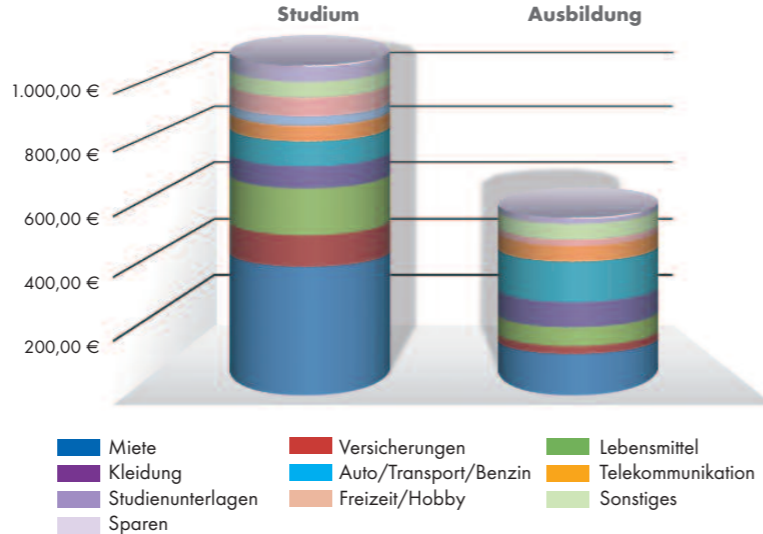

Einmal falsch entschieden und gleich richtig viel Geld verloren...

Studium Wirtschaftschemie:
Kosten: ca. 6000 €/Semester
> Dauer: 10 Semester = 5 Jahre
> Voraussetzung: Allgemeine Hochschulreife

Ausbildung Heilerziehungspflege:
Kosten: ca. 5400 €/Jahr
> Dauer: 3-5 Jahre
> Voraussetzung: Mittlere Reife

Quellenangaben:
Alle Angaben sind aus Praxisbeispielen
und ohne Gewähr. Nicht eingerechnet sind
Nebenverdienste, Urlaube, etc.

Kosten pro Monat